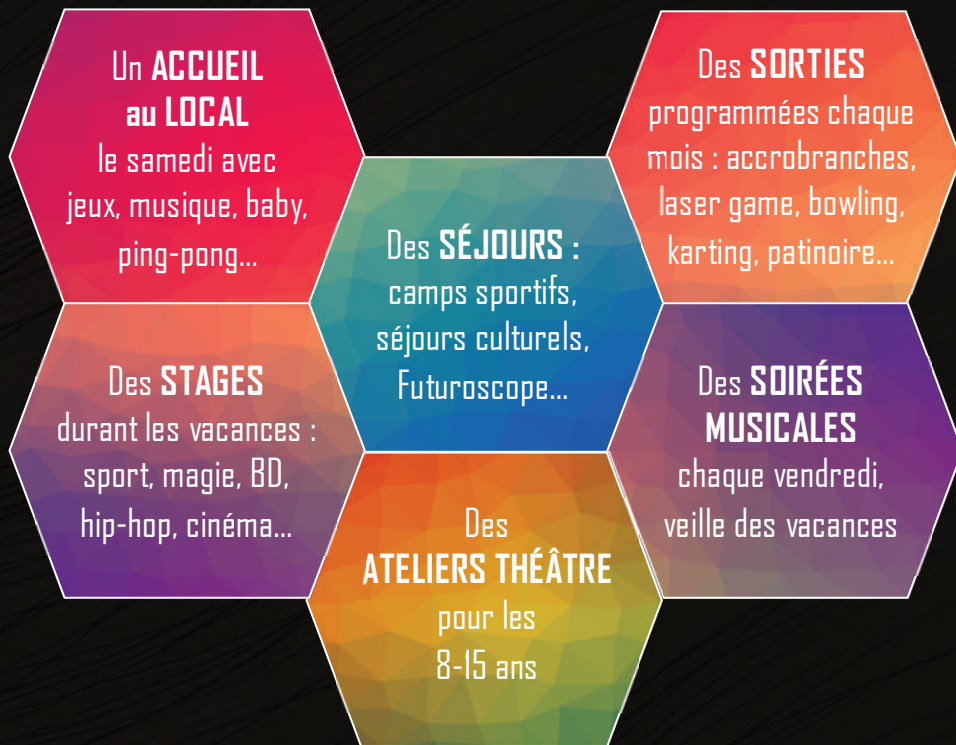

LOCAL JEUNES

11-17 ans

SAMEDI (14h-18h)
et vacances scolaires

La ROTONDE | Esplanade du Casino | SAINT-QUAY-PORTRIEUX

Tu as entre 11 et 17 ans, tu souhaites faire des rencontres,
participer à des activités ou des sorties, monter des projets avec d'autres jeunes...
Pousse la porte du LOCAL JEUNES et propose tes idées !