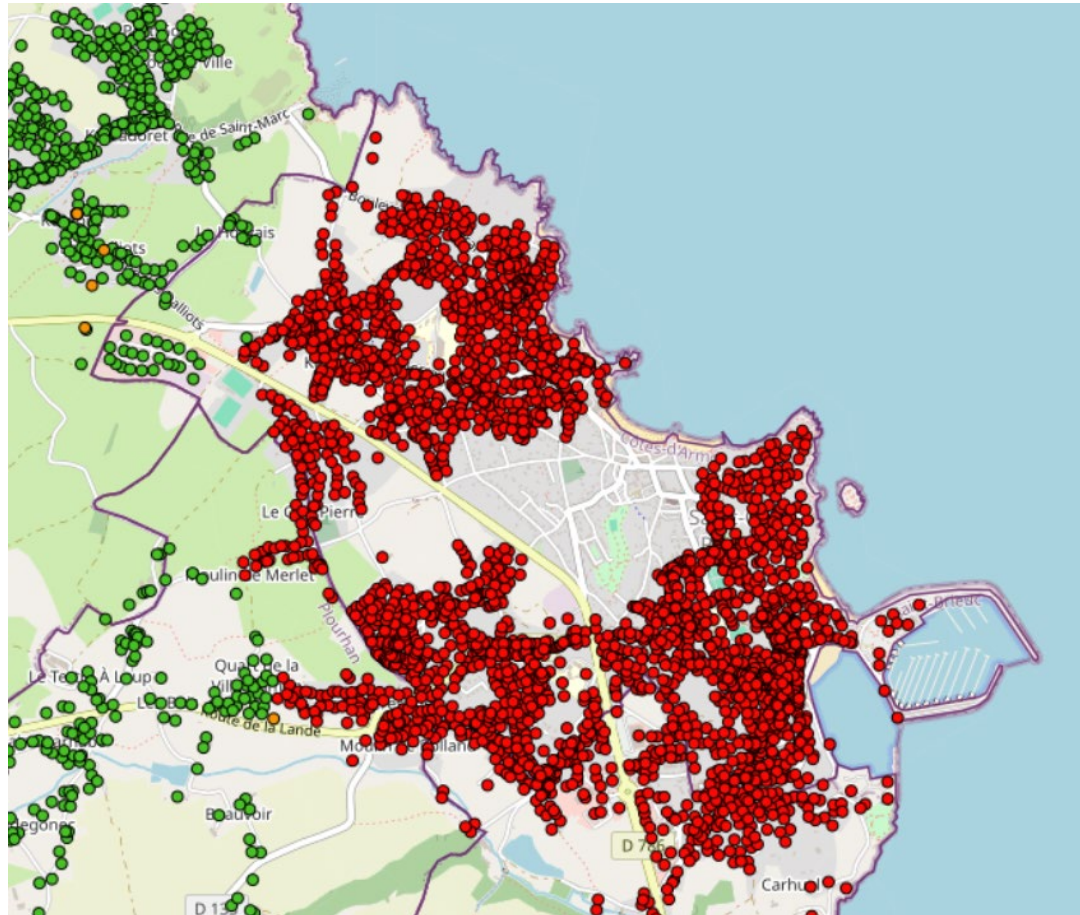

# Comment la fibre est-elle déployée ?

# Point de mutualisation (PM)

- Près de 5 000 foyers et entreprises à rendre raccordables
- 37 sont d'ores-et-déjà éligibles à la fibre optique
- Les études ont débuté pour le reste de la commune
- Plus de 5,7M€ d'investissement, dont près de 1,5M€ pris en charge par le Saint-Brieuc Armor Agglomération, près de 600 000€ par le Conseil départemental et 800 000€ par la Région Bretagne

[mega.bzh/fibre](http://mega.bzh/fibre)

- 88 kilomètres de câbles à déployer
- 47 kilomètres en souterrain, le reste est en aérien
- Tous les poteaux seront étudiés un par un

- Une fois votre quartier éligible, si jamais vous rencontrez un problème pour votre raccordement, votre interlocuteur principal est votre fournisseur d'accès à internet
- En cas de non-réponse, vous pourrez vous tourner vers THD Bretagne [thd.bzh/contact](http://thd.bzh/contact)