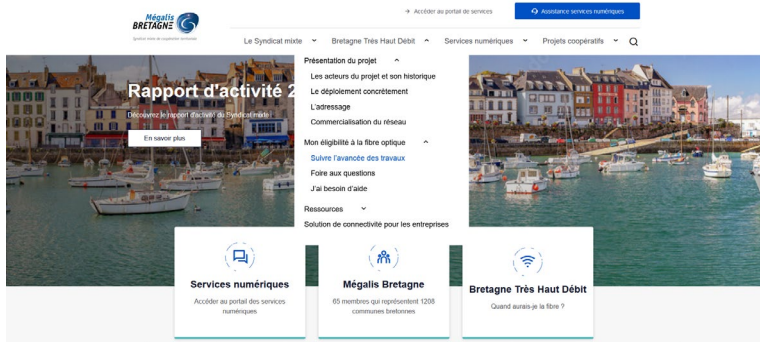

www.megalis.bretagne.bzh

www.bretagne.bzh/actions/grands-projets/fibre-pour-tous/

**La fibre
pour tous
en Bretagne**
Bretagne Très Haut Débit

Suivi des
déploiements via
la carte sur la
page d'accueil du
site de Mégalis