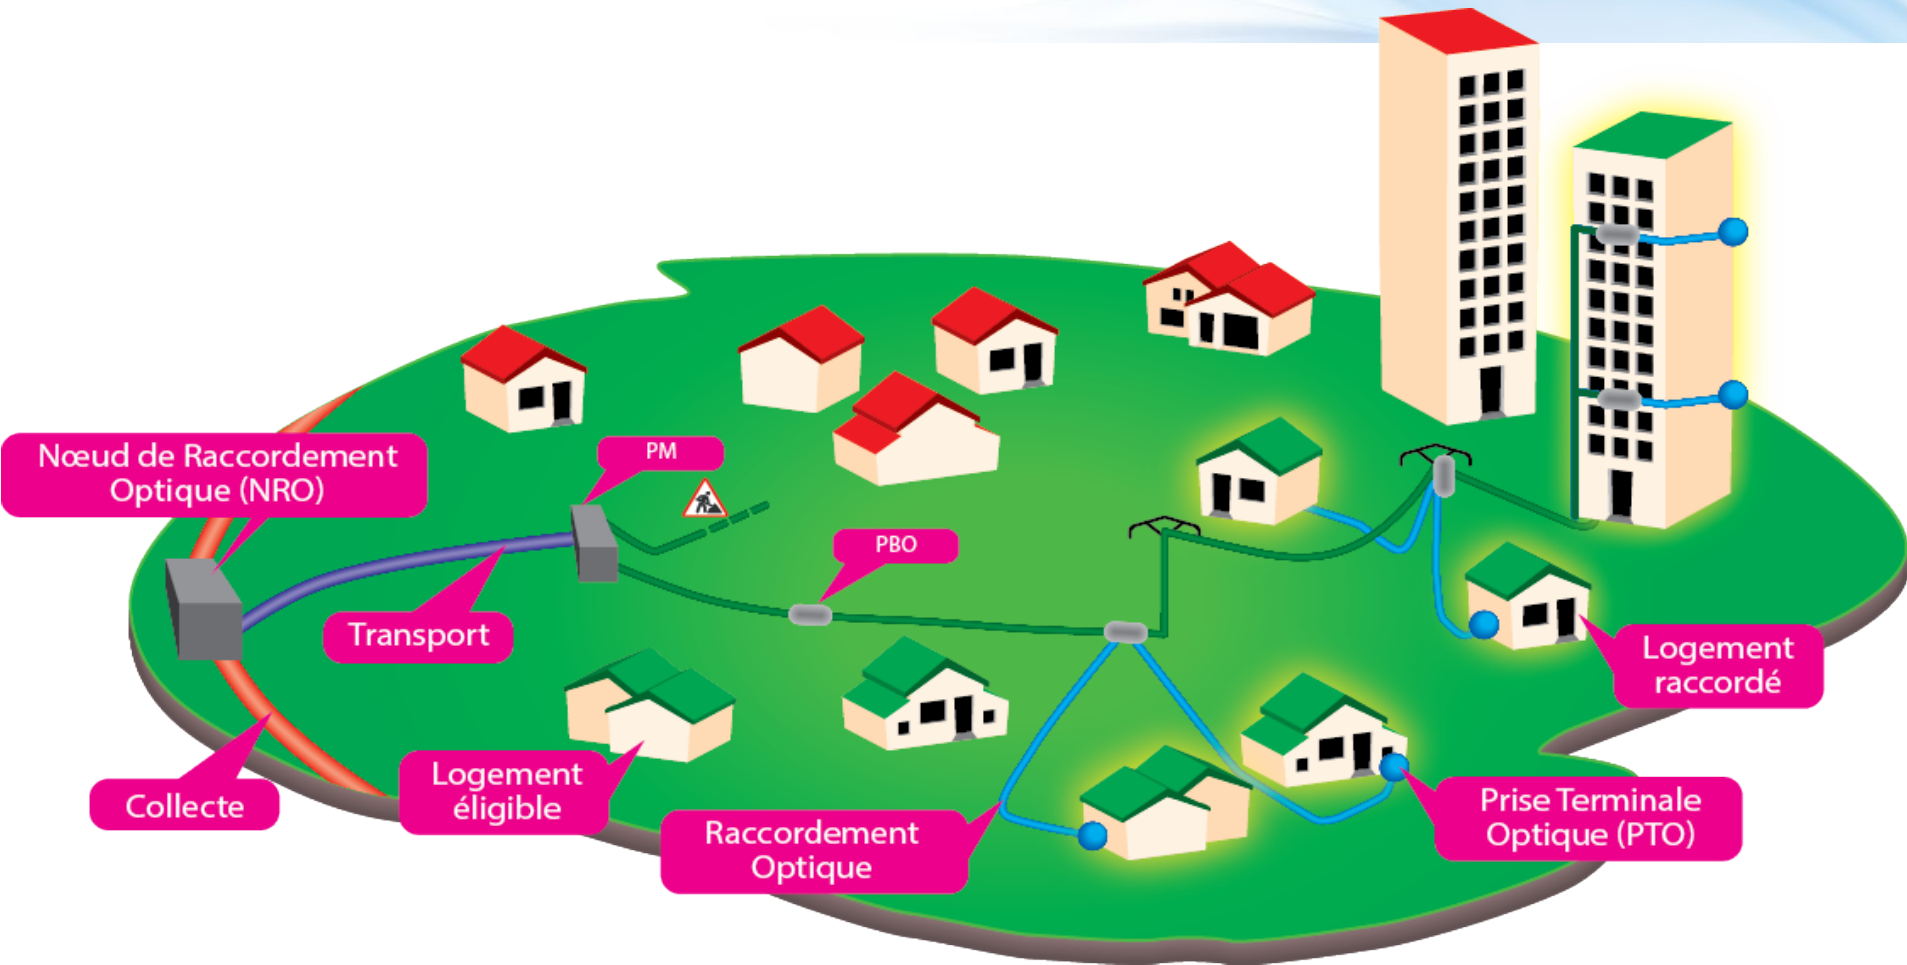

**SAINT  
BRIEUC  
ARMOR**  
AGGLOMÉRATION

L'Europe s'engage  
en Bretagne

Avec les Fonds européens  
structuraux et d'investissement

- Initiative publique en complément de l'initiative privée
- Initiative publique = 90% du territoire breton et 60% de la population : 1,45 millions de locaux
- Garantir un aménagement équilibré du territoire
  - Un principe de déploiement équilibré entre zones rurales et villes moyennes
  - Une prise construite en zone urbaine → Une prise construite en zone rurale
- Maitrise publique
  - Rythme de déploiement
  - Propriété des réseaux

- Le maître d'ouvrage : Mégalis Bretagne
- L'exploitant du réseau : THD Bretagne
- Définition de la programmation : Saint-Brieuc Armor Agglomération, Département des Côtes d'Armor, Région Bretagne
- Fournisseurs d'accès à internet

COFINANCÉ PAR \_\_\_\_\_  
UNION EUROPÉENNE

*L'Europe s'engage  
en Bretagne*

**Coût moyen d'une prise : 1 145€**

# Comment la fibre est-elle déployée ?