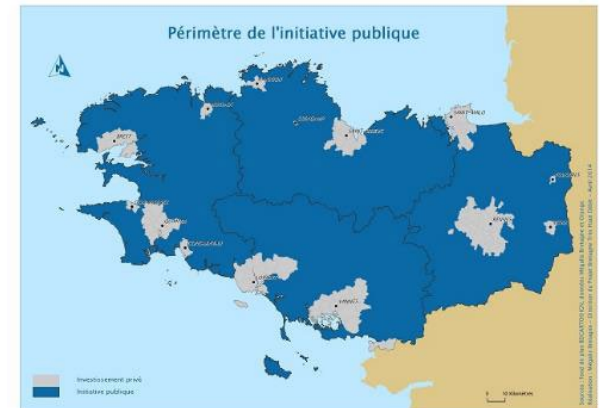

**Mégalis**  
**BRETAGNE**

# Déploiement de la fibre optique Saint-Quay-Portrieux

Réunion publique du 9 octobre 2024

UNION EUROPÉENNE  
UNANIEZH EUROPA

France  
**Très Haut Débit**  
REPUBLIQUE FRANÇAISE

*Côtes d'Armor*  
*le Département*

**SAINT  
BRIEUC  
ARMOR**  
AGGLOMÉRATION

L'Europe s'engage  
en Bretagne

Avec les Fonds européens  
structuraux et d'investissement

- Initiative publique en complément de l'initiative privée
- Initiative publique = 90% du territoire breton et 60% de la population : 1,45 millions de locaux
- Garantir un aménagement équilibré du territoire
  - Un principe de déploiement équilibré entre zones rurales et villes moyennes
  - Une prise construite en zone urbaine → Une prise construite en zone rurale
- Maitrise publique
  - Rythme de déploiement
  - Propriété des réseaux